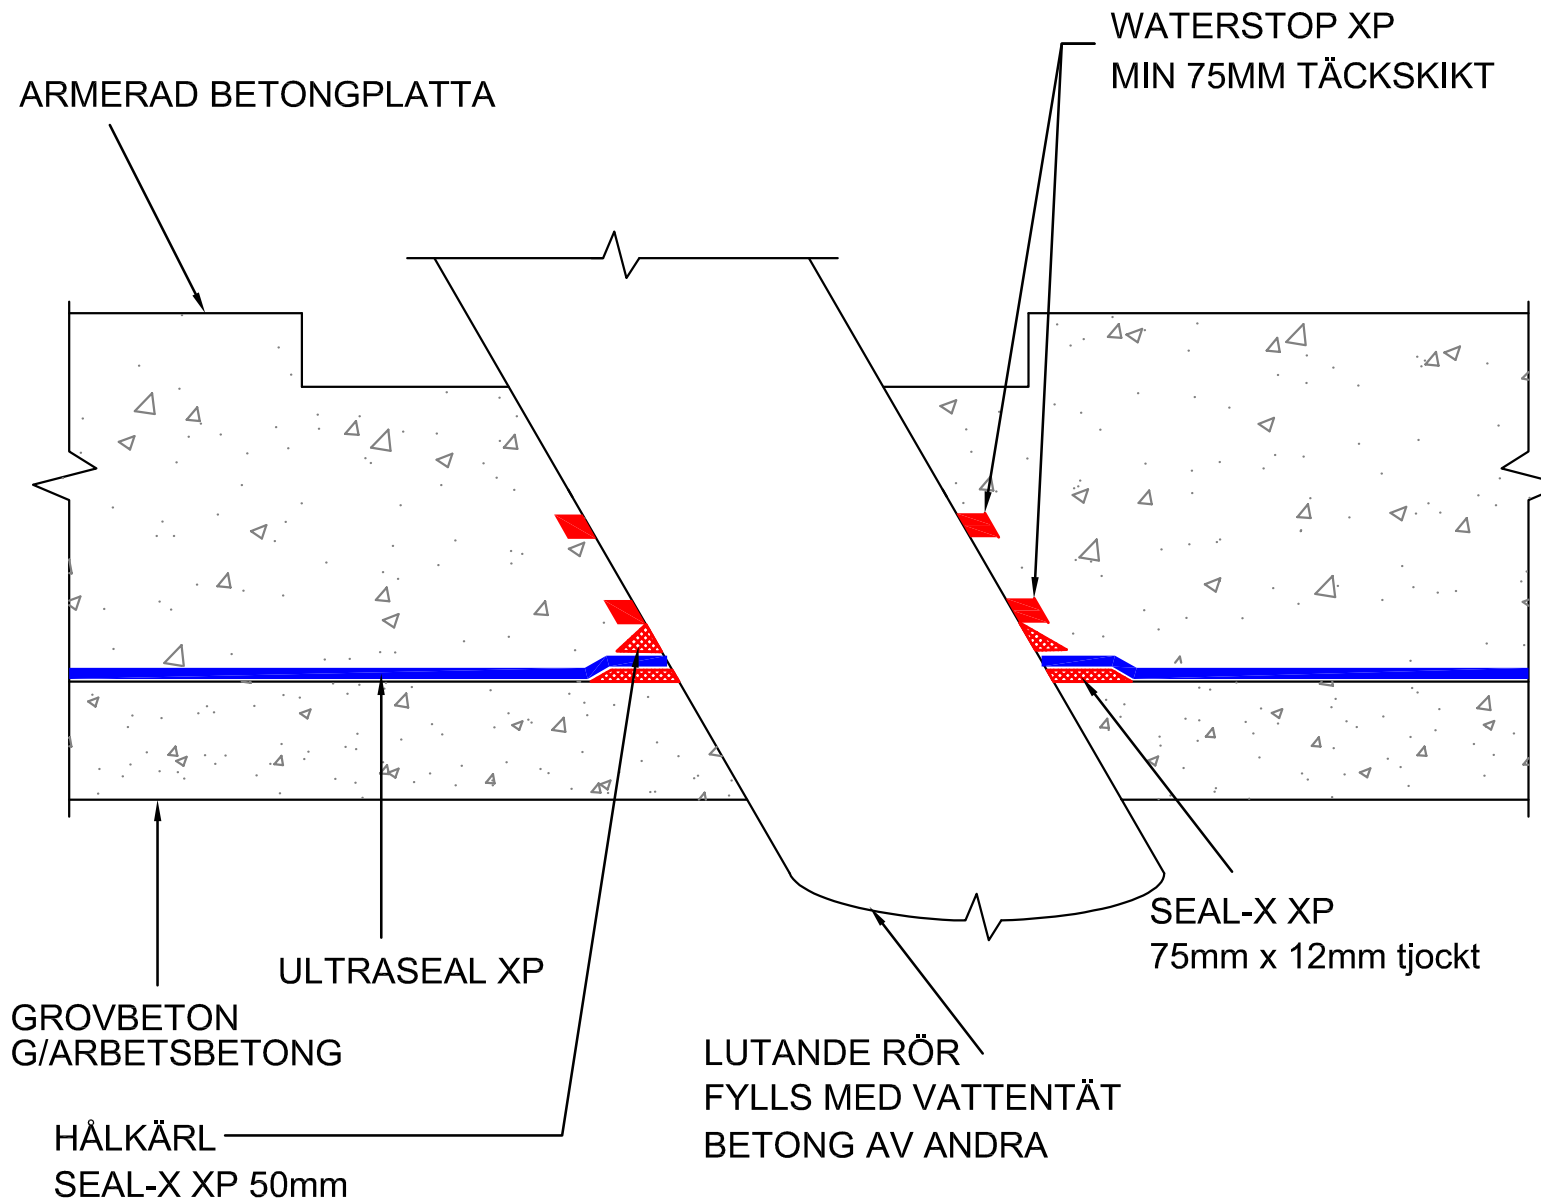

# ULTRASEAL VATTENTÄTNING XP

INSTALLERA ULTRASEAL XP MED XP GEOTEXTILSIDAN I DIREKT KONTAKT MED KONSTRUKTIONSBETONGEN

## Bottenplatta

Lutande Rör  
Genom Bottenplatta

UX-01

440-H

SKALA: NTS

08/13

**CETCO**<sup>®</sup>

CETCO Sp. z.o.o. S.K.A., ul. Pawła Włodkowica 2C  
03-262 Warszawa  
tel. +48 22 43 16 750  
<http://www.cetco.com>  
email: [field.services.EMEA@cetco.com](mailto:field.services.EMEA@cetco.com)