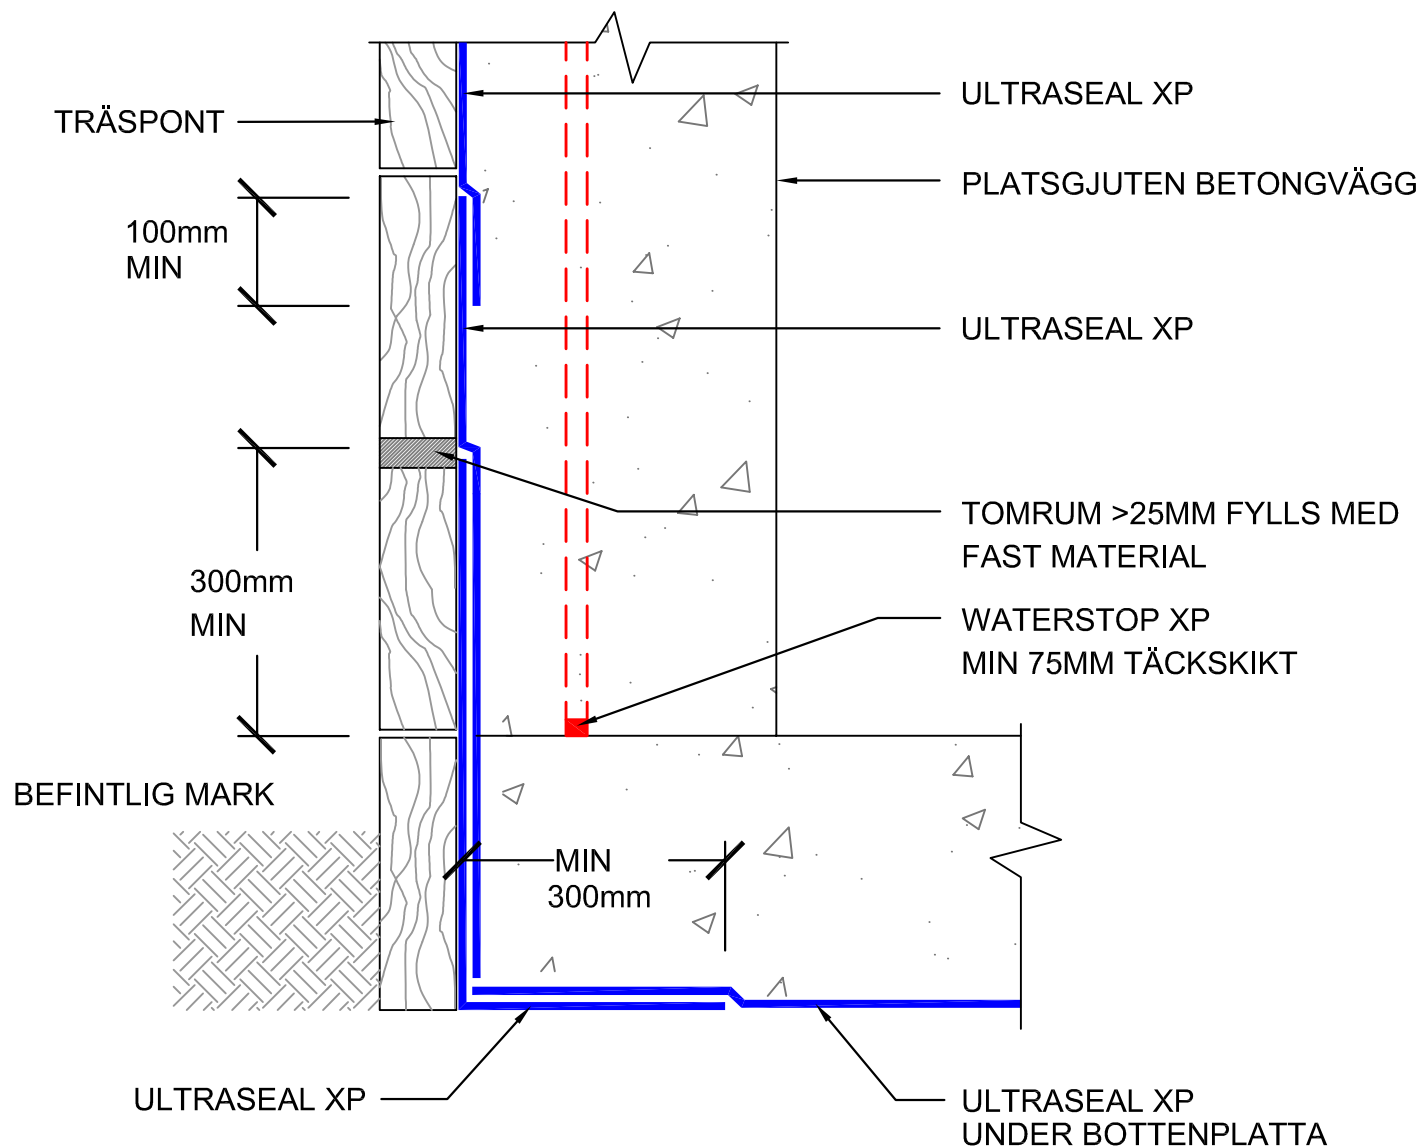

ULTRASEAL VATTENTÄTNING XP

INSTALLERA ULTRASEAL XP MED XP GEOTEXTILSIDAN I DIREKT KONTAKT MED KONSTRUKTIONSBETONGEN

Property Line-Vägg

Bottenplatta-Till-
Vägg-Övergång

UX-03

301-H

SKALA: NTS

08/13