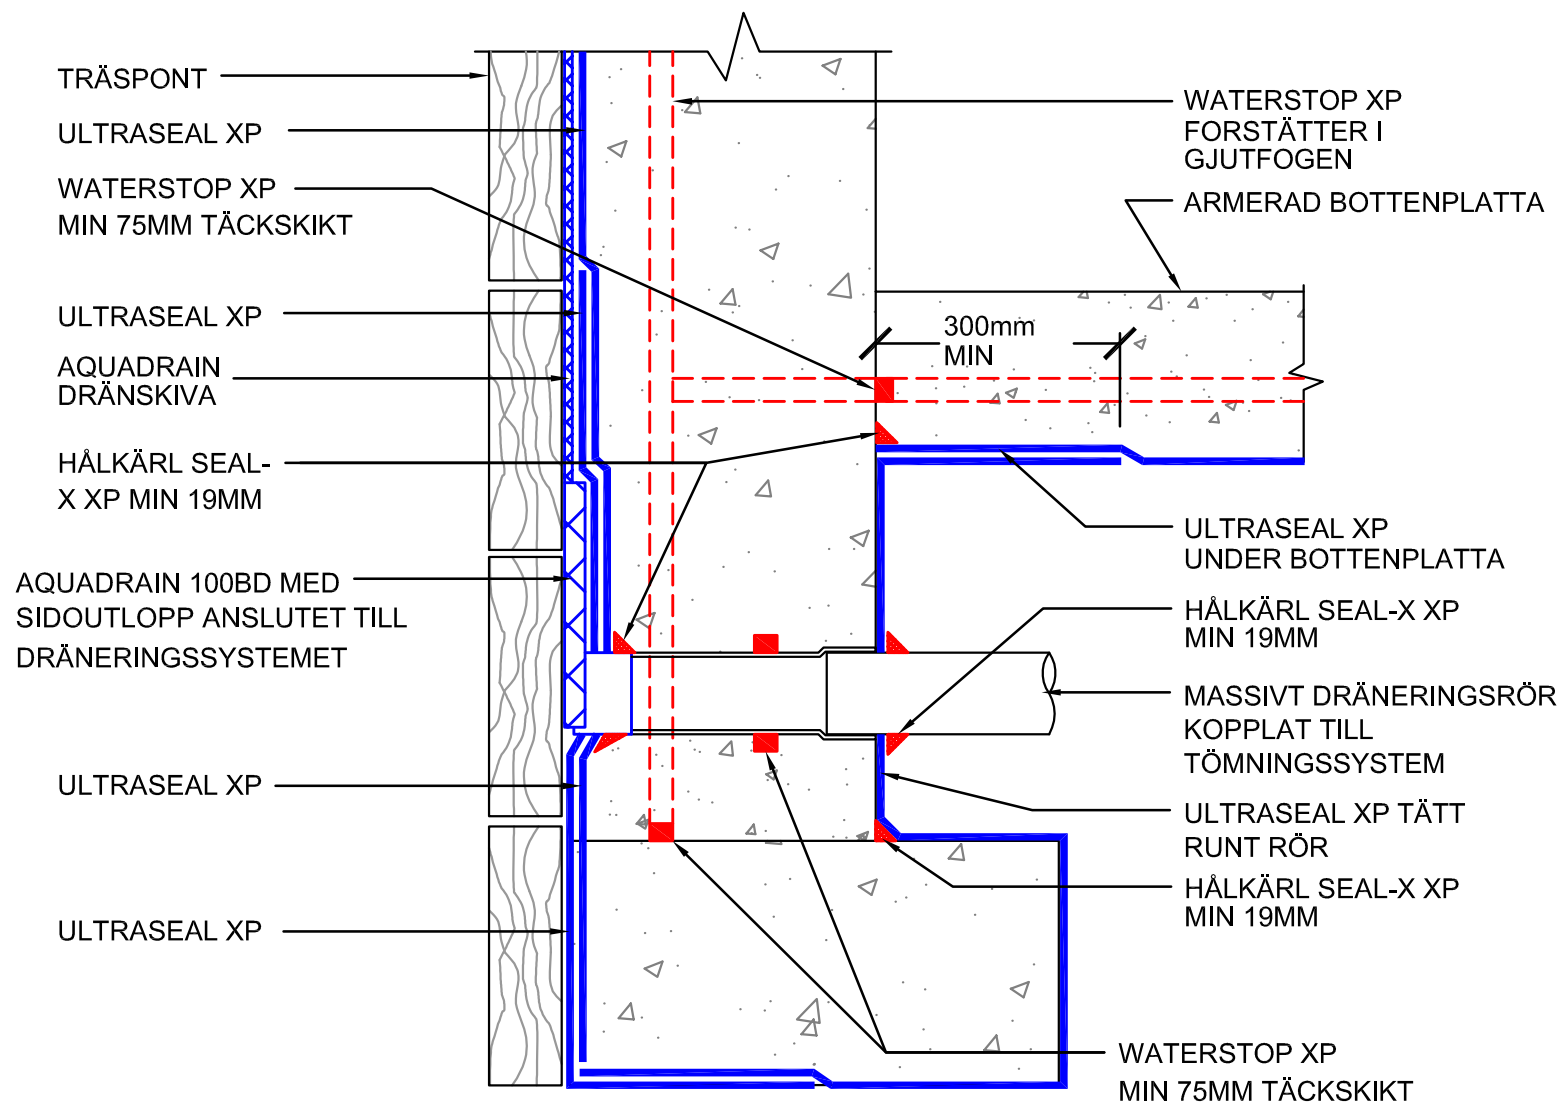

ULTRASEAL VATTENTÄTNING XP

INSTALLERA ULTRASEAL XP MED XP GEOTEXTILSIDAN I DIREKT KONTAKT MED KONSTRUKTIONSBETONGEN

Property
Line-Vägg
Bottenplatta-
Till-Vägg-
Övergång

UX-03

303-NH-V03

SKALA: NTS

08/13

CETCO[®]